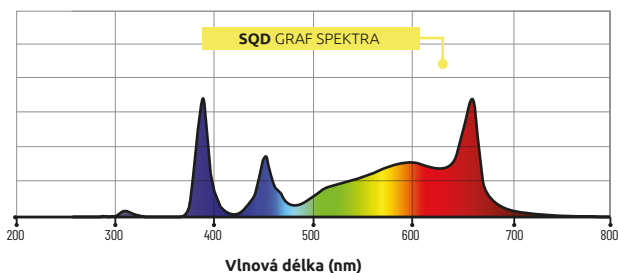

Pro dobré šíření UV záření zajistěte instalaci doporučených minimálních jednotek a dodržujte vzdálenost od vrchlíku uvedenou v tabulce Strategie pěstitelského osvětlení. Pokud zaznamenáte poškození rostlin, doporučujeme zvětšit vzdálenost mezi svítidlem a porostem nebo snížit výstup UV světla dodávaného vašim rostlinám zkrácením fotoperiodické doby.